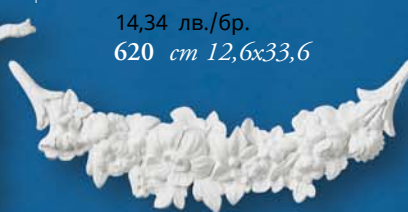

632 cm 9,7x32,7
18,45 лв./бр.

626 cm 30,3
9,29 лв./бр.

625 cm 49,6x18,6
28,11 лв./бр.

625 cm 49,6x18,6

632 cm 9,7x32,7
18,45 лв./бр.

615 cm 32,5x 30
80,71 лв./бр.

35,77 лв./бр. 613 cm 68x17

614 cm 33x 40
49,26 лв./бр.

627 cm 13x12,5 17,08 лв./бр.

622 cm 17,7x24,5

9,71 лв./бр.
628 cm 29x11

15,68 лв./бр.
621 cm 11,5

cm 19,4

cm 2,0

14,34 лв./бр.
620 cm 12,6x33,6

623 cm 18,5x20,6
17,79 лв./бр.

SOFFITTO BAROCCO

mouluures décorative • baroque ceiling • decke im barokstil • baroklijsten

SOFFITTO BAROCCO

mouluures décorative • baroque ceiling • decke im barokstil • baroklijsten

617/S cm 87
78,27 лв./бр.