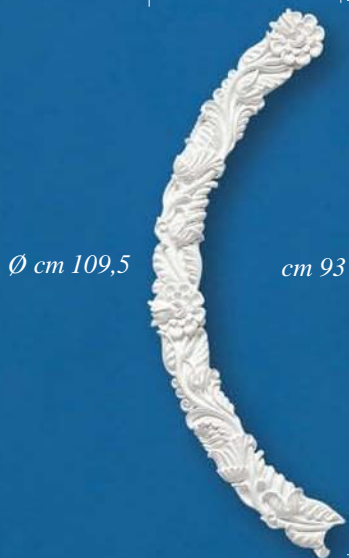

ROSONI COMPONENTI • moulures rosaces • composed ceiling roses

• zusammensetzbare rosetten • samenstellbare rosezotten

926 cm 191  
455,74 лв./бр.

47,90 лв./бр.  
926/C cm 31

Ø int. cm 44,7

Ø cm 109,5

cm 93

926/B Ø est. cm 62,7  
52,60 лв./бр.

cm 61

926/A cm 37,5

28,11 лв./бр.

926/D cm 46  
38,58 лв./бр.