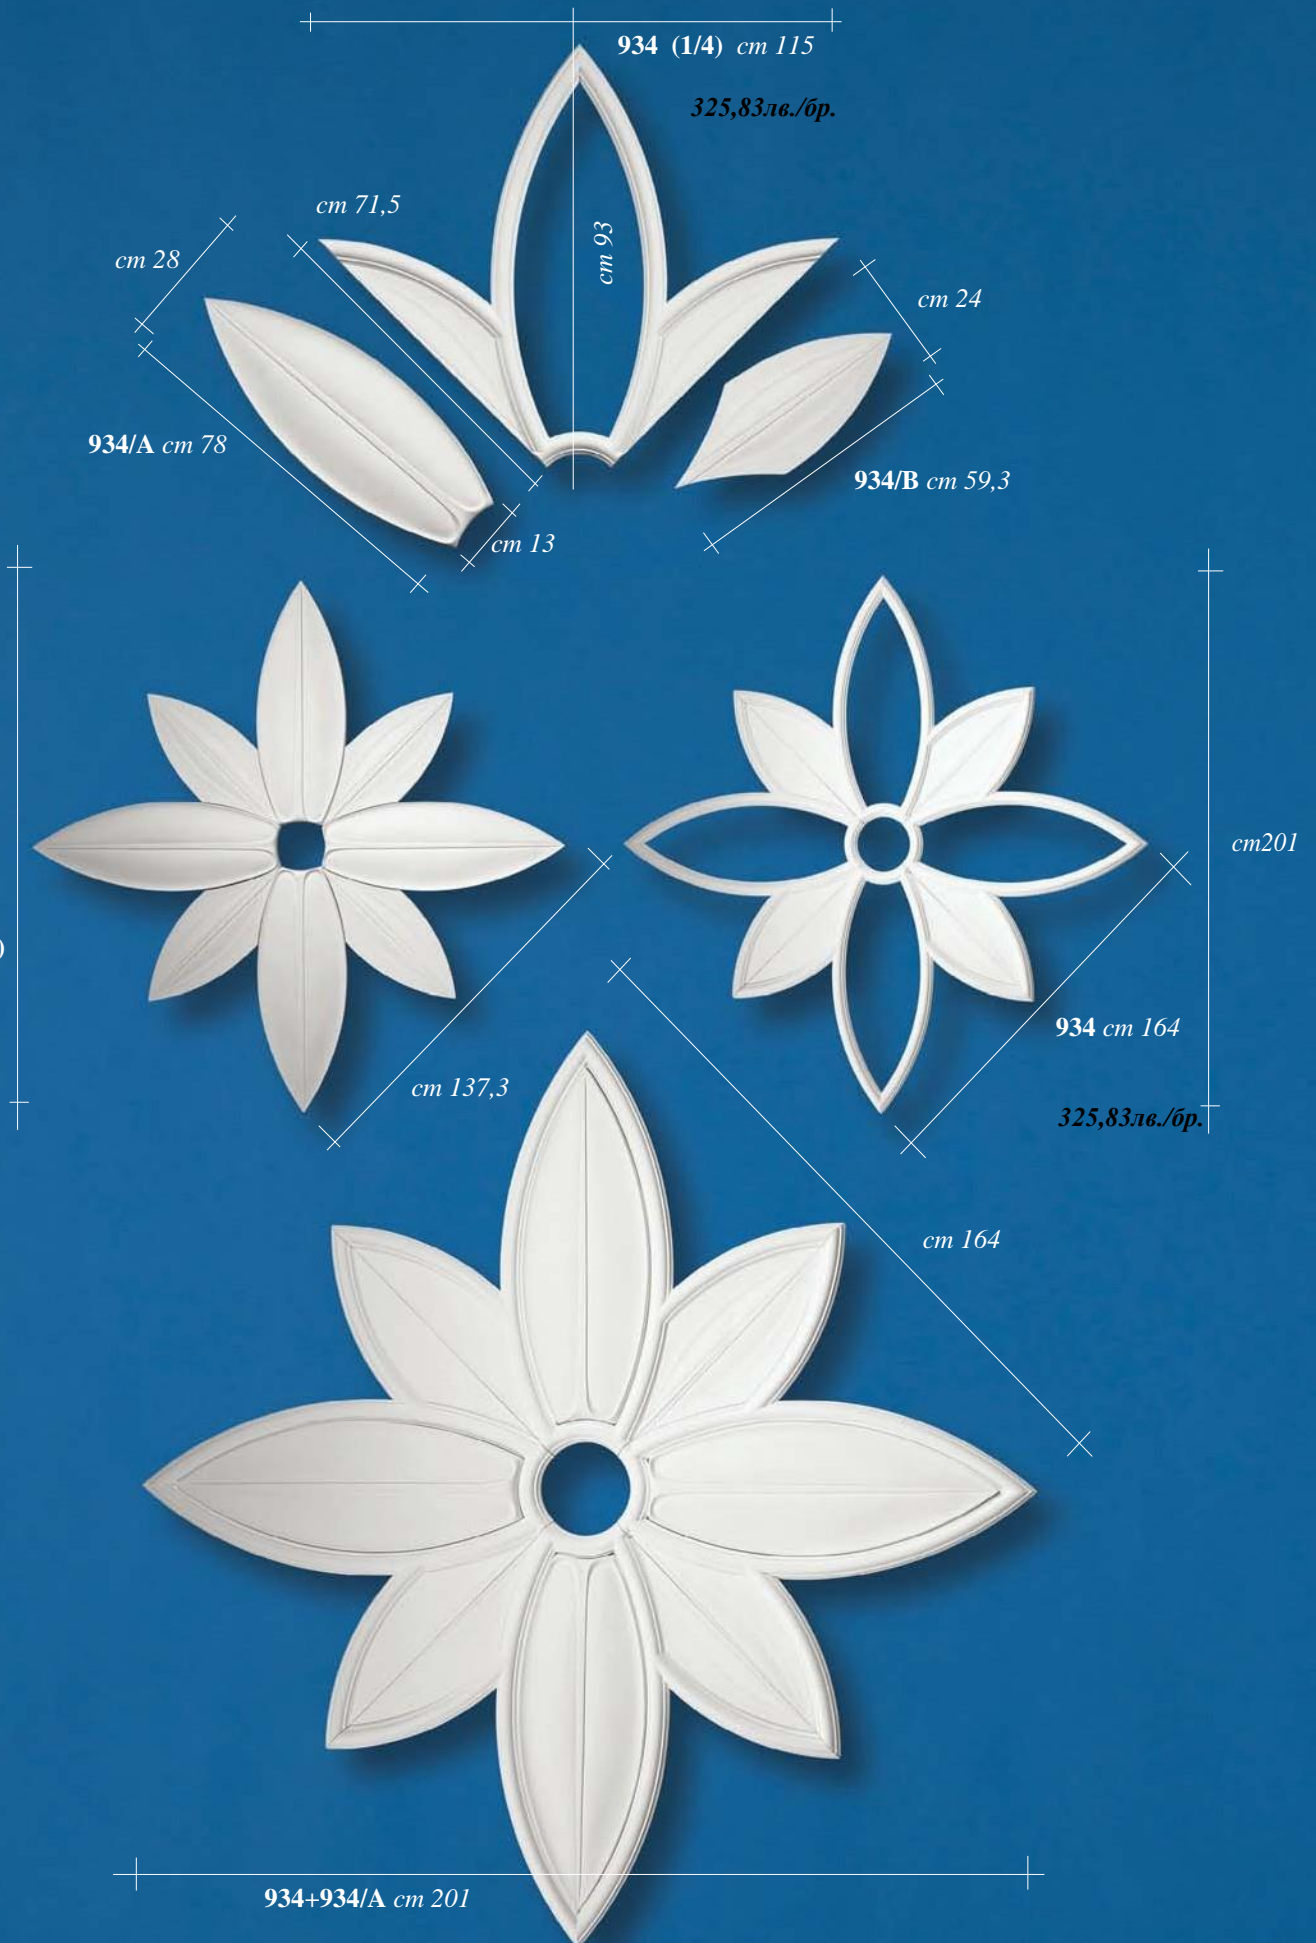

ROSONI COMPONENTI • moulures rosaces • composed ceiling roses

• zusammensetzbare rosetten • samenstellbare rosezotten

926 cm 191  
455,74 лв./бр.

47,90 лв./бр.  
926/C cm 31

Ø int. cm 44,7

Ø cm 109,5

cm 93

926/B Ø est. cm 62,7  
52,60 лв./бр.

cm 61

926/A cm 37,5

28,11 лв./бр.

926/D cm 46  
38,58 лв./бр.